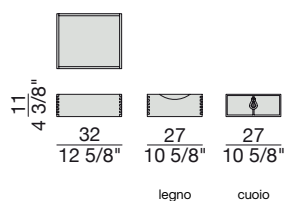

BAYUS 5-6 DRAWER

Design G. & O. Buratti

CASSETTO | DRAWER

2018

Cassetto in noce canaletta con frontale in legno o in cuoio. Maniglia in pelle intrecciata con tecnica scoubidou e dettaglio in metallo.

Drawer in canaletta walnut with wooden or Cuoio leather front. Handle in scoubidou braided leather with metal detail.

Schublade aus Nussbaum Canaletta und Fronten mit Holz oder Cuoio. Griff mit Scobidou-technik geflochtenem Leder und Metalldetails.

Tiroir en noyer canaletta avec façade en bois ou cuir. Poignée tressé avec la technique du scoubidou et détail en métal.

Cajón en nogal canaletta con frente de madera o en cuero. Tirador en piel entrelazada con técnica scoubidou con detalle en metal.