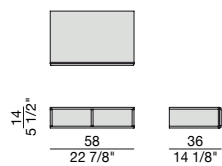

# BAYUS 5

Design G. & O. Buratti

PENSILE | WALL UNIT

2018

Pensile in noce canaletta con due vani (possibilità di inserire massimo due BAYUS CASSETTO 5-6). Profili in legno massello.

Shelf in canaletta walnut with two compartments (with the possibility to insert maximum two BAYUS DRAWERS 5-6). Solid edges.

Hängeschränk aus Nussbaum Canaletta mit zwei Staufächern (es können maximal zwei BAYUS SCHUBLADEN 5-6 eingefügt werden). Profil aus massivem Nussbaum Canaletta.

Etagère en noyer canaletta avec deux compartiments (avec la possibilité d'insérer deux BAYUS TIROIRS 5-6 au maximum), avec profils en bois massif.

Estante en nogal canaletta con dos compartimentos (posibilidad de insertar hasta dos cajones BAYUS 5-6). Bordes macizos.